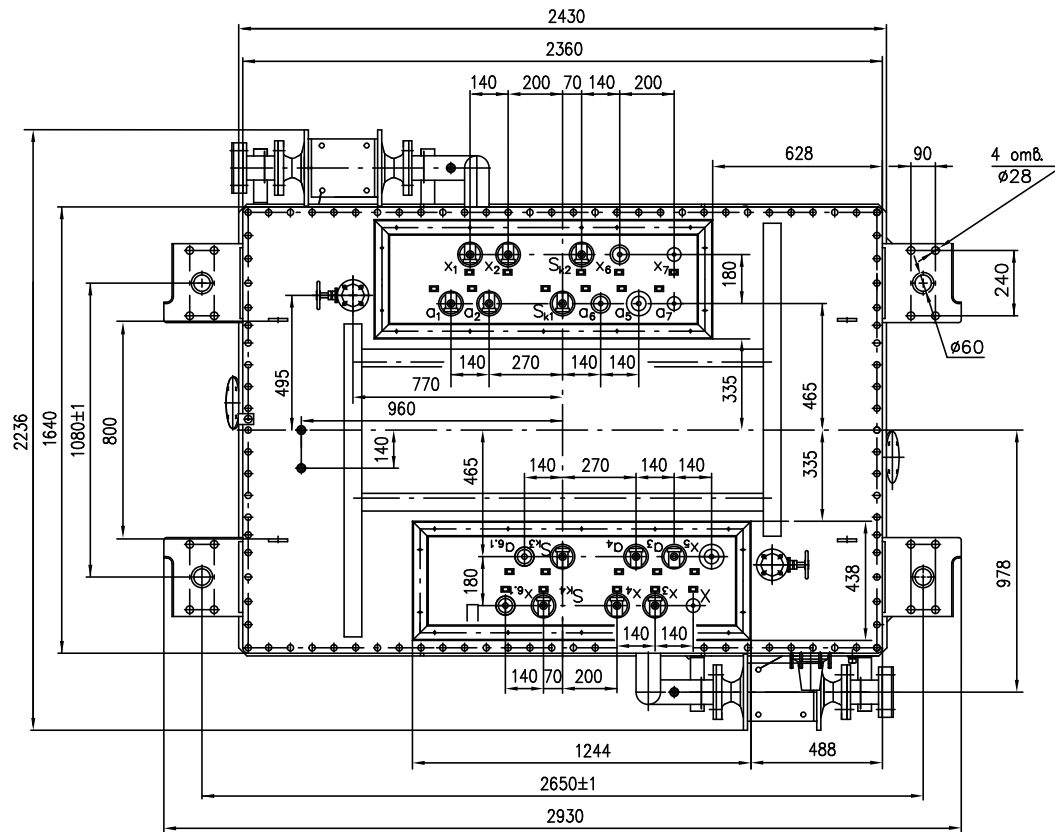

ОНДЦЭД-6316/25