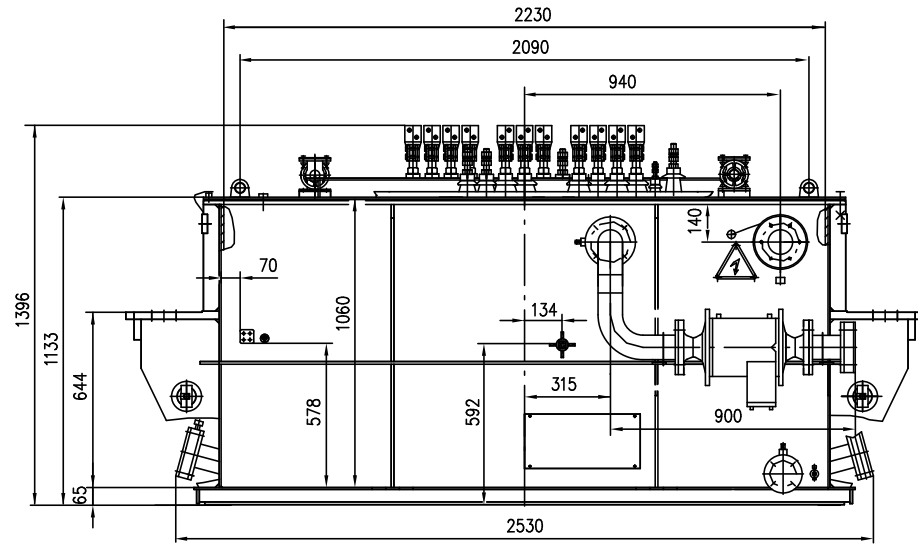

ОНДЦЭД-6316/25