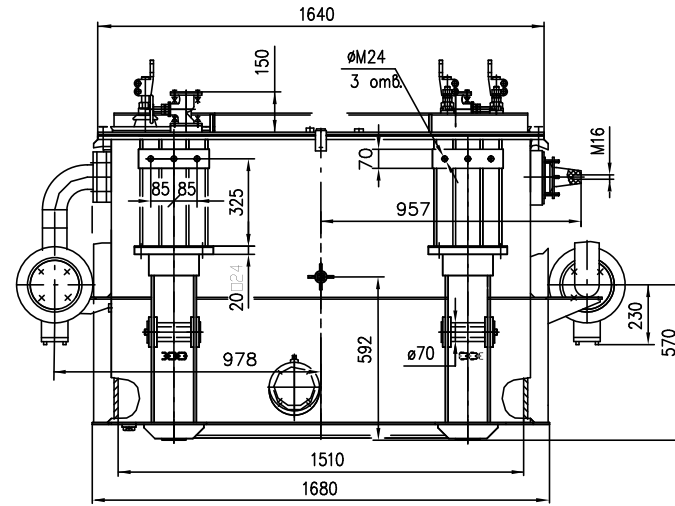

ОНДЦЭД-6316/25