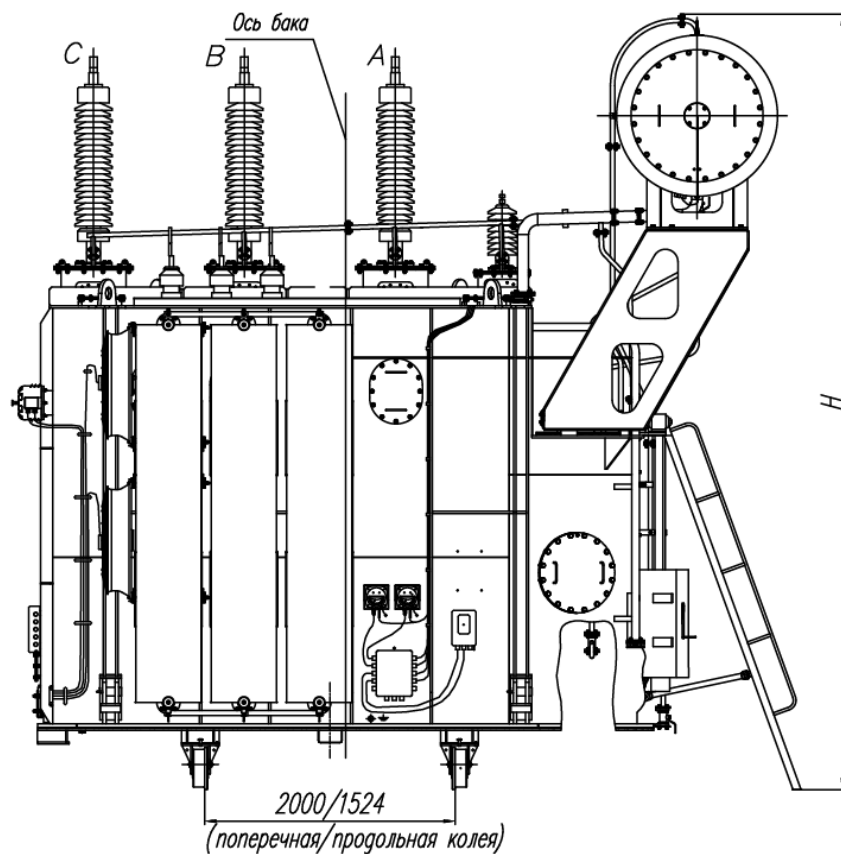

\*полная масса и габаритные размеры трансформатора приведена с учетом системы предупреждения взрывов и пожаров.

| Тип              | Размеры, мм |      |      |      |      |     |      |     |     |      |      |                |                |                |
|------------------|-------------|------|------|------|------|-----|------|-----|-----|------|------|----------------|----------------|----------------|
|                  | L           | l    | H    | A    | B    | C   | D    | a   | b   | c    | E    | e <sub>2</sub> | e <sub>3</sub> | e <sub>4</sub> |
| ТДН-10000/110-У1 | 6317        | 3075 | 4937 | 425  | 1100 | C   | 360  | 165 | 400 | c    | 3950 | 465*           | 630            |                |
| ТДН-16000/110-У1 | 5660        | 2380 | 5360 | 1013 |      |     | 830  | 460 | 500 |      | 3426 | 640            | 600            |                |
| ТДН-25000/110-У1 | 5710        | 3326 | 5355 | 860  | 1180 | 940 | 1220 | 400 | b   | 4860 | 550* | 545            |                |                |
| ТДН-40000/110-У1 | 6340        | 3434 | 6145 | 810  | 1200 | 850 | 993  |     |     | 4592 | 560  | 590            |                | 648            |