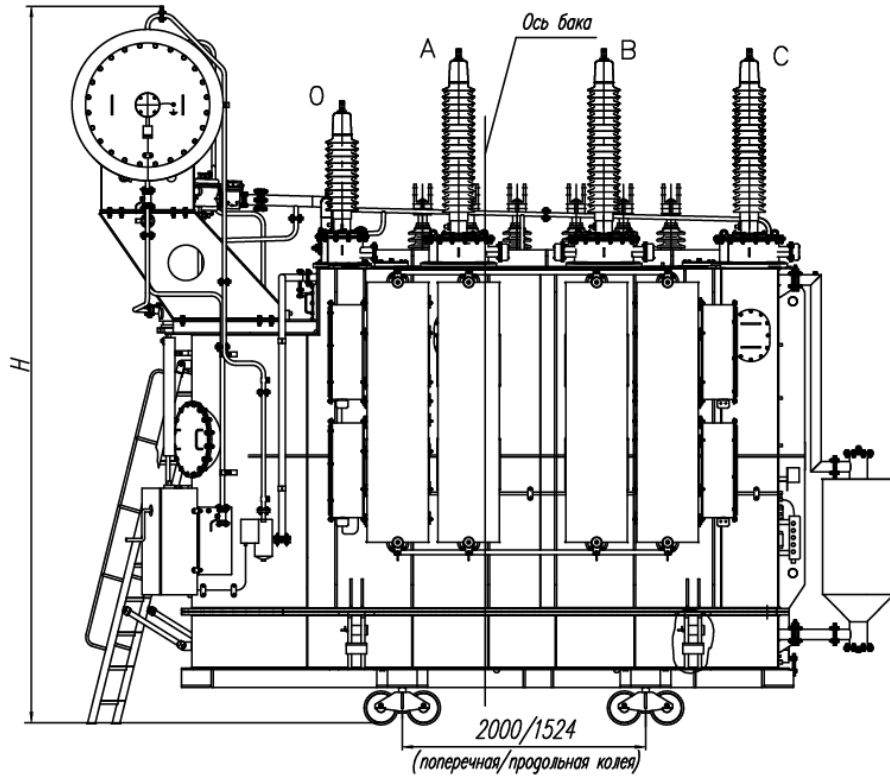

\*полная масса и габаритные размеры трансформатора приведена с учетом системы предупреждения взрывов и пожаров.

| Тип              | Размеры, мм |      |      |      |      |     |      |     |     |      |      |                |                |                |
|------------------|-------------|------|------|------|------|-----|------|-----|-----|------|------|----------------|----------------|----------------|
|                  | L           | l    | H    | A    | B    | C   | D    | a   | b   | c    | E    | e <sub>2</sub> | e <sub>3</sub> | e <sub>4</sub> |
| ТДН-10000/110-У1 | 6317        | 3075 | 4937 | 425  | 1100 | C   | 360  | 165 | 400 | c    | 3950 | 465*           | 630            |                |
| ТДН-16000/110-У1 | 5660        | 2380 | 5360 | 1013 |      |     | 830  | 460 | 500 |      | 3426 | 640            | 600            |                |
| ТДН-25000/110-У1 | 5710        | 3326 | 5355 | 860  | 1180 | 940 | 1220 | 400 | b   | 4860 | 550* | 545            |                |                |
| ТДН-40000/110-У1 | 6340        | 3434 | 6145 | 810  | 1200 | 850 | 993  |     |     | 4592 | 560  | 590            |                | 648            |