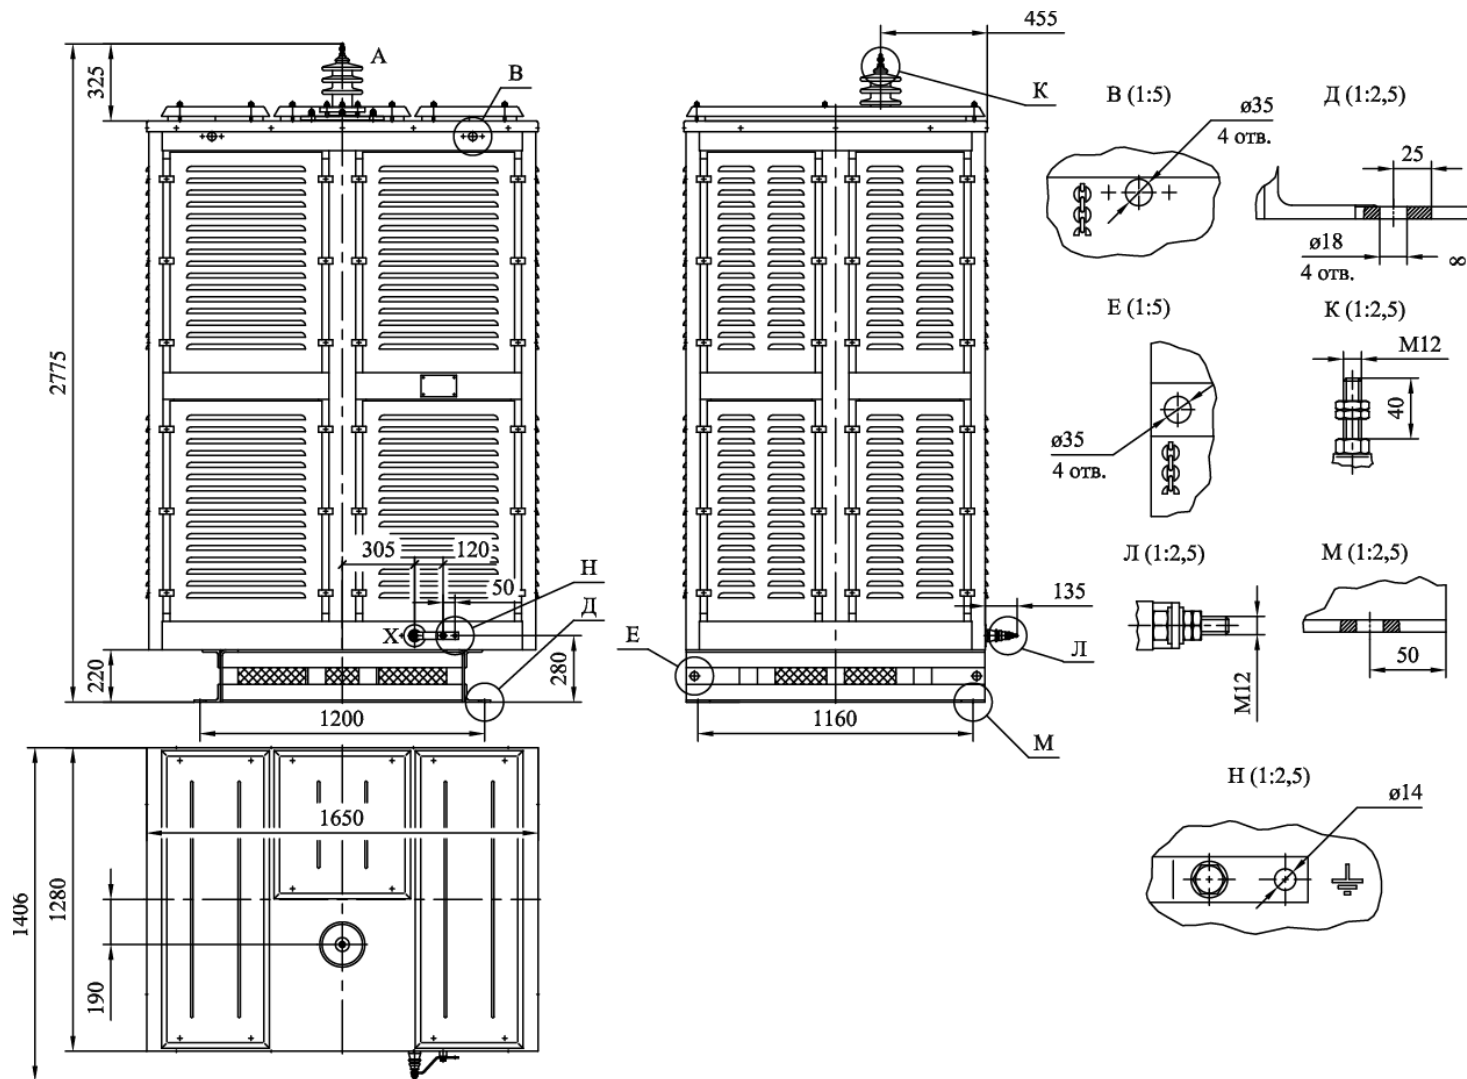

РЕЗИСТОРЫ ОДНОФАЗНЫЕ ЗАЗЕМЛЯЮЩИЕ

РЗОСЗ

РЕЗИСТОРЫ ОДНОФАЗНЫЕ ЗАЗЕМЛЯЮЩИЕ ДЛЯ УСТАНОВКИ В НЕЙТРАЛИ ТРАНСФОРМАТОРОВ

Тип	Номинальное напряжение, кВ	Сопротивление постоянному току, Ом	Ток перегрузки в течение 2,5 с, А	Масса, кг	Длина x ширина x высота, мм
РЗОСЗ-20/20-У2	20	12	1000	1500	1640 x 1270 x 2765