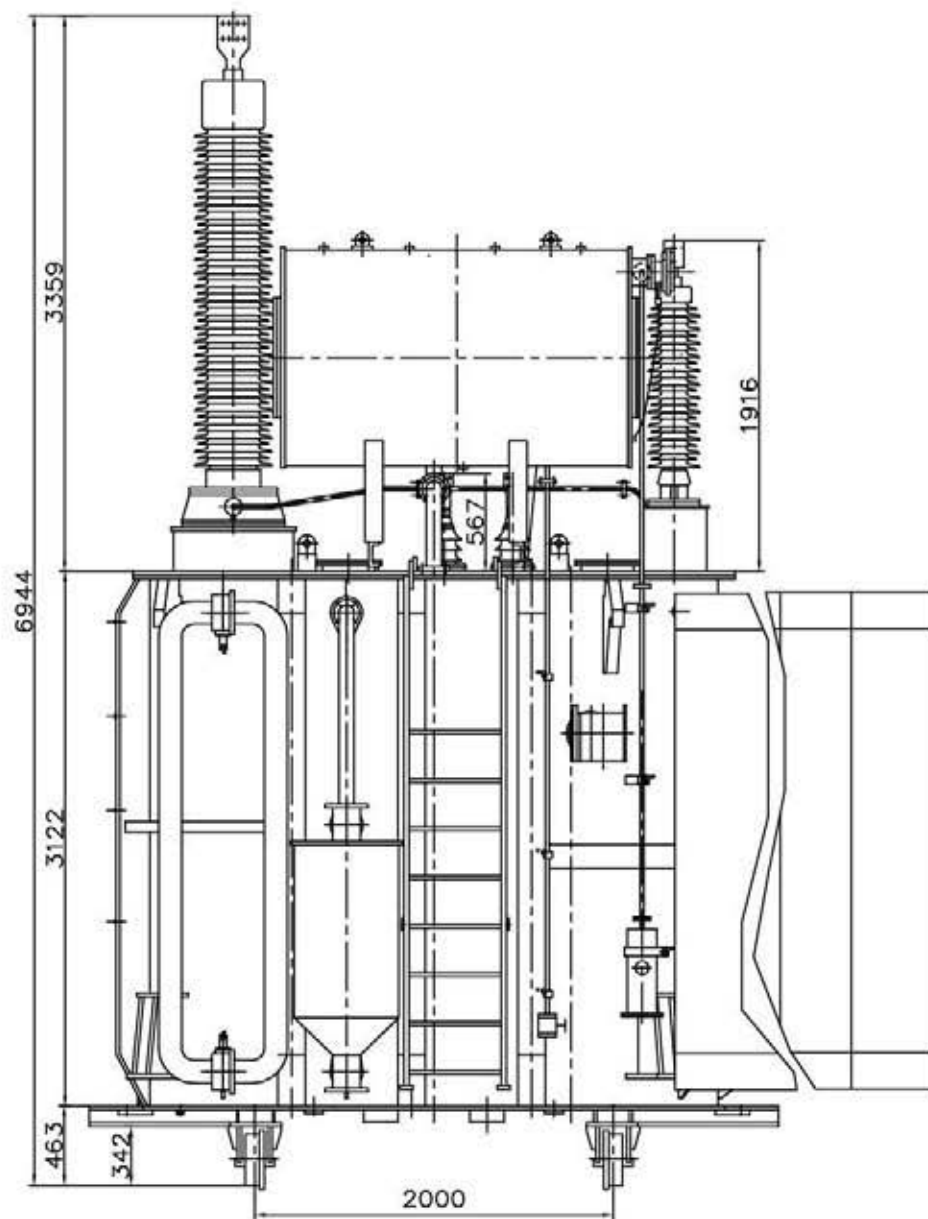

Тип	Номинальная мощность обмоток, кВА			Номинальные напряжения обмоток, кВ			Схема и группа соединения обмоток	Вид охлаждения	Масса, т				Длина (L) x ширина (B) x высота (H), мм установочная транспортная
	ВН	СН	НН	ВН	СН	НН			полная	масла	масла для доливки	транс-портная	
ОДТ-53333/220/110-У1	53333	53333	2 x 26667	248/√3	121/√3	13,8 – 13,8	1/1-1-0-0	Д	109,9	32,45	9,5	89	6510 x 6245 x 8665 4650 x 3100 x 4576
ОМ-20000/220-У1	20000	-	20000	242/√3	-	11,0	1/1-0	М	44,14	14,7	5	34,4	5370 x 4845 x 6944 4012 x 2520 x 3730
ОД-53300/220-Т1	53300	-	53300	230/√3	-	15,75	1/1-0	Д	83,2	18,9	7,5	59,8	6210 x 5228 x 8628 3977 x 2445 x 4508
ОЦ-30700/220-Т1	30700	-	30700	242/√3	-	11	1/1-0	Ц выносная	51,1	11,6	1,74	47,73	5320 x 2180 x 7995 4265 x 2220 x 3911
ОДЦ-33333/220-У1	33333	-	33333	242/√3	-	15,75	1/1-0	ДЦ	52,98	13,3	2,15	46,19	6752 x 3660 x 7550 4550 x 2330 x 3966
ОДЦ-80000/110-У1	80000	-	80000	121/√3	-	13,8	1/1-0	ДЦ	78,4	14,68	2,28	69,0	6000 x 3980 x 6700 4170 x 2546 x 4381

* полная масса и габаритные размеры трансформаторов приведены без учета выносной системы охлаждения

ОДТ-533333/220/110-У1

OM-20000/220-Y1

ОД-53300/220-Т1

ОЦ-30700/220/Г1
(безвыносной системы охлаждения)

ОДЦ-33333/220