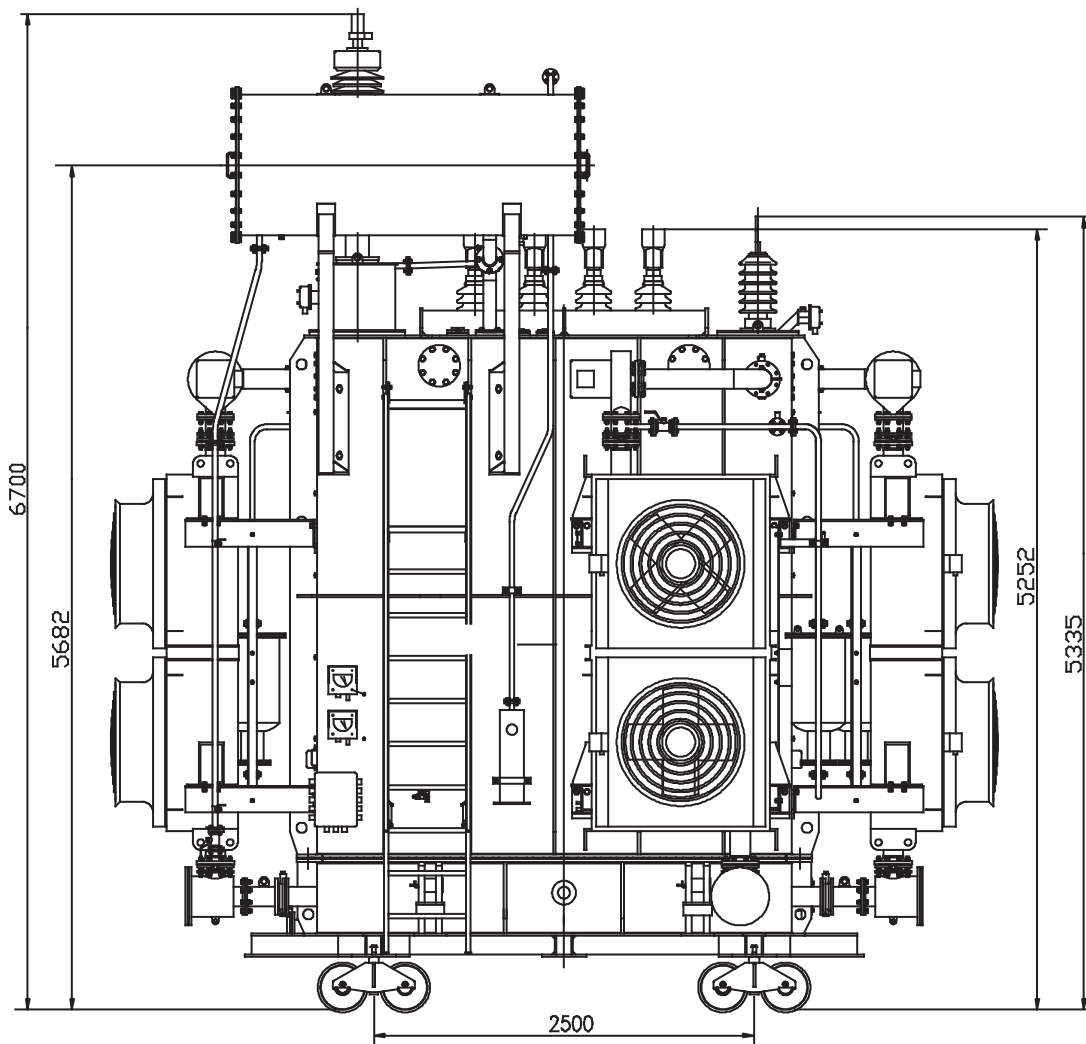

Тип	Номинальная мощность обмоток, кВА			Номинальные напряжения обмоток, кВ			Схема и группа соединения обмоток	Вид охлаждения	Масса, т				Длина (L) x ширина (B) x высота (H), мм установочная транспортная
	ВН	СН	НН	ВН	СН	НН			полная	масла	масла для доливки	транс-портная	
ОДТ-53333/220/110-У1	53333	53333	2 x 26667	248/√3	121/√3	13,8 – 13,8	1/1-1-0-0	Д	109,9	32,45	9,5	89	6510 x 6245 x 8665 4650 x 3100 x 4576
ОМ-20000/220-У1	20000	-	20000	242/√3	-	11,0	1/1-0	М	44,14	14,7	5	34,4	5370 x 4845 x 6944 4012 x 2520 x 3730
ОД-53300/220-Т1	53300	-	53300	230/√3	-	15,75	1/1-0	Д	83,2	18,9	7,5	59,8	6210 x 5228 x 8628 3977 x 2445 x 4508
ОЦ-30700/220-Т1	30700	-	30700	242/√3	-	11	1/1-0	Ц выносная	51,1	11,6	1,74	47,73	5320 x 2180 x 7995 4265 x 2220 x 3911
ОДЦ-33333/220-У1	33333	-	33333	242/√3	-	15,75	1/1-0	ДЦ	52,98	13,3	2,15	46,19	6752 x 3660 x 7550 4550 x 2330 x 3966
ОДЦ-80000/110-У1	80000	-	80000	121/√3	-	13,8	1/1-0	ДЦ	78,4	14,68	2,28	69,0	6000 x 3980 x 6700 4170 x 2546 x 4381

* полная масса и габаритные размеры трансформаторов приведены без учета выносной системы охлаждения

ОДТ-533333/220/110-У1

OM-20000/220-Y1

ОД-53300/220-Т1

ОЦ-30700/220/Г1
(безвыносной системы охлаждения)

ОДЦ-33333/220