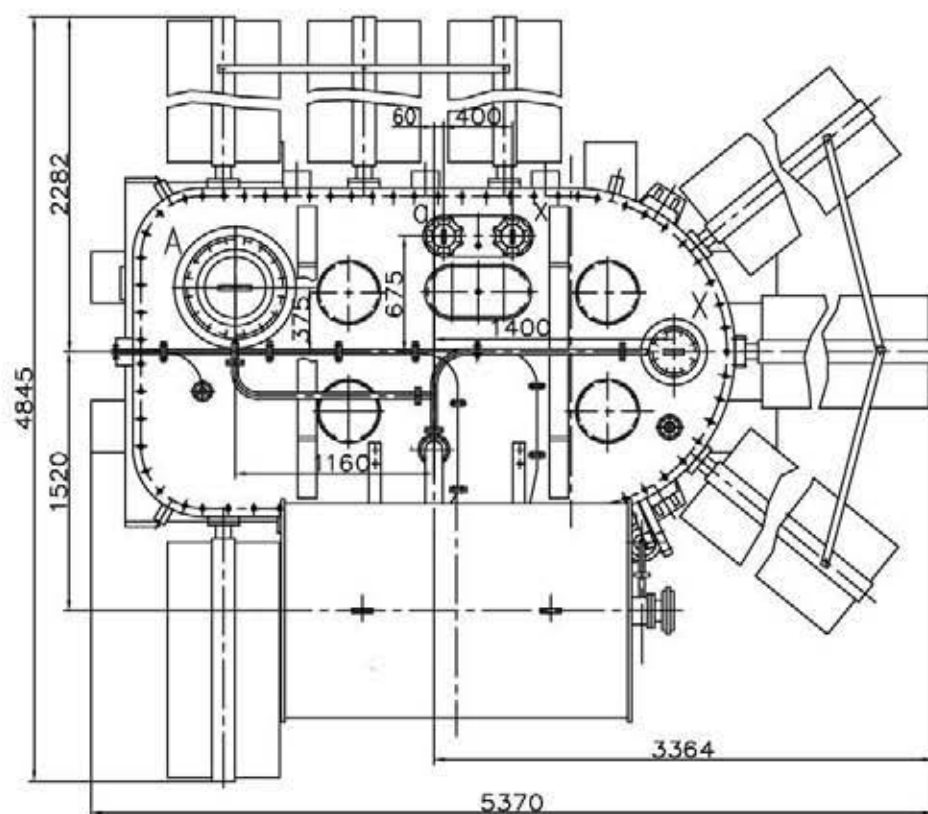

OM-20000/220-Y1