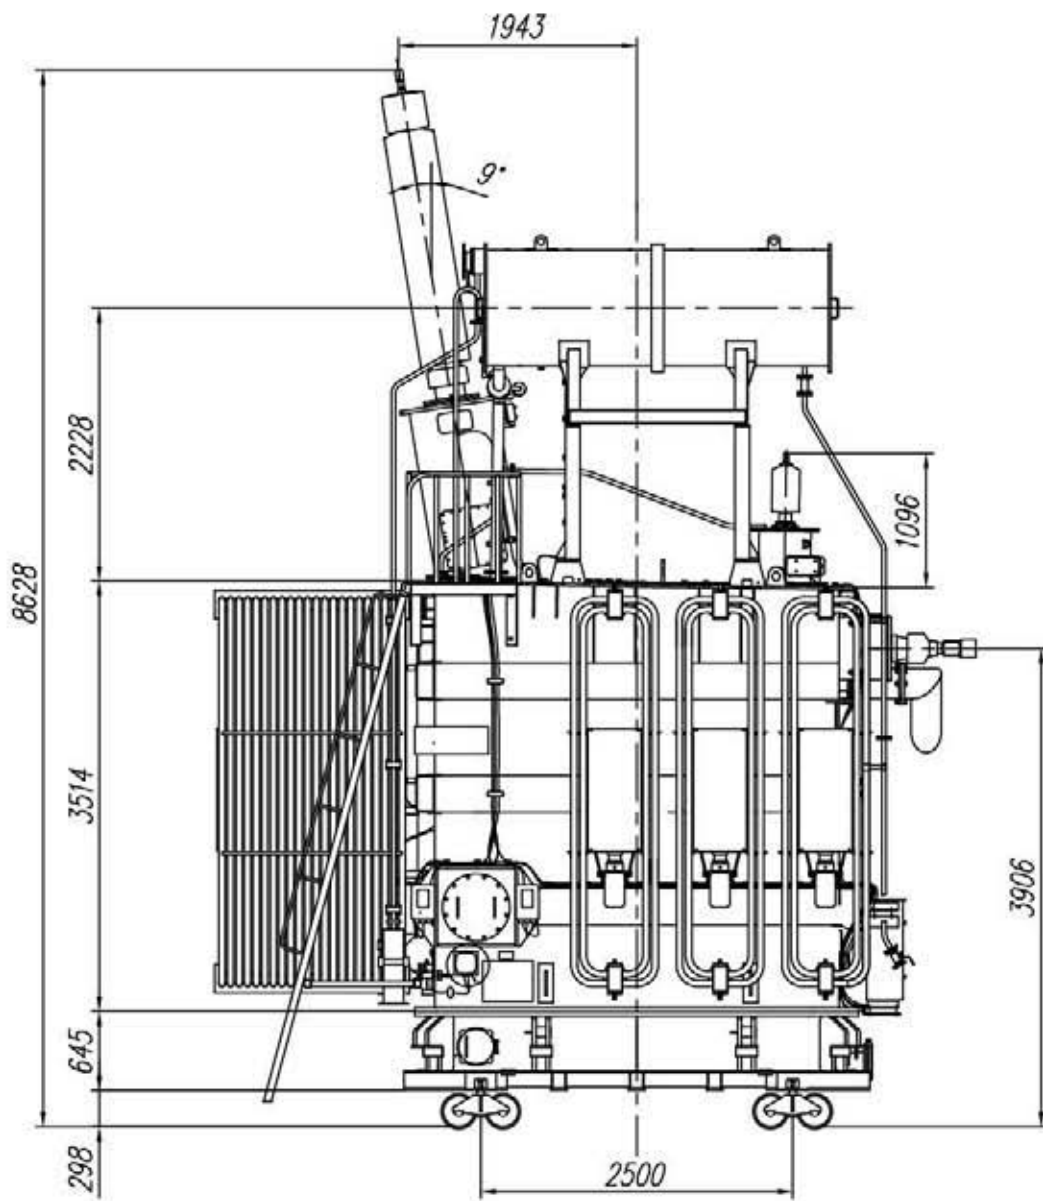

Тип	Номинальная мощность обмоток, кВА			Номинальные напряжения обмоток, кВ			Схема и группа соединения обмоток	Вид охлаждения	Масса, т				Длина (L) x ширина (B) x высота (H), мм установочная транспортная
	ВН	СН	НН	ВН	СН	НН			полная	масла	масла для доливки	транс-портная	
ОДТ-53333/220/110-У1	53333	53333	2 x 26667	248/√3	121/√3	13,8 – 13,8	1/1-1-0-0	Д	109,9	32,45	9,5	89	6510 x 6245 x 8665 4650 x 3100 x 4576
ОМ-20000/220-У1	20000	-	20000	242/√3	-	11,0	1/1-0	М	44,14	14,7	5	34,4	5370 x 4845 x 6944 4012 x 2520 x 3730
ОД-53300/220-Т1	53300	-	53300	230/√3	-	15,75	1/1-0	Д	83,2	18,9	7,5	59,8	6210 x 5228 x 8628 3977 x 2445 x 4508
ОЦ-30700/220-Т1	30700	-	30700	242/√3	-	11	1/1-0	Ц выносная	51,1	11,6	1,74	47,73	5320 x 2180 x 7995 4265 x 2220 x 3911
ОДЦ-33333/220-У1	33333	-	33333	242/√3	-	15,75	1/1-0	ДЦ	52,98	13,3	2,15	46,19	6752 x 3660 x 7550 4550 x 2330 x 3966
ОДЦ-80000/110-У1	80000	-	80000	121/√3	-	13,8	1/1-0	ДЦ	78,4	14,68	2,28	69,0	6000 x 3980 x 6700 4170 x 2546 x 4381

* полная масса и габаритные размеры трансформаторов приведены без учета выносной системы охлаждения

ОДТ-533333/220/110-У1

OM-20000/220-Y1

ОД-53300/220-Т1

ОЦ-30700/220/Г1
(безвыносной системы охлаждения)

ОДЦ-33333/220