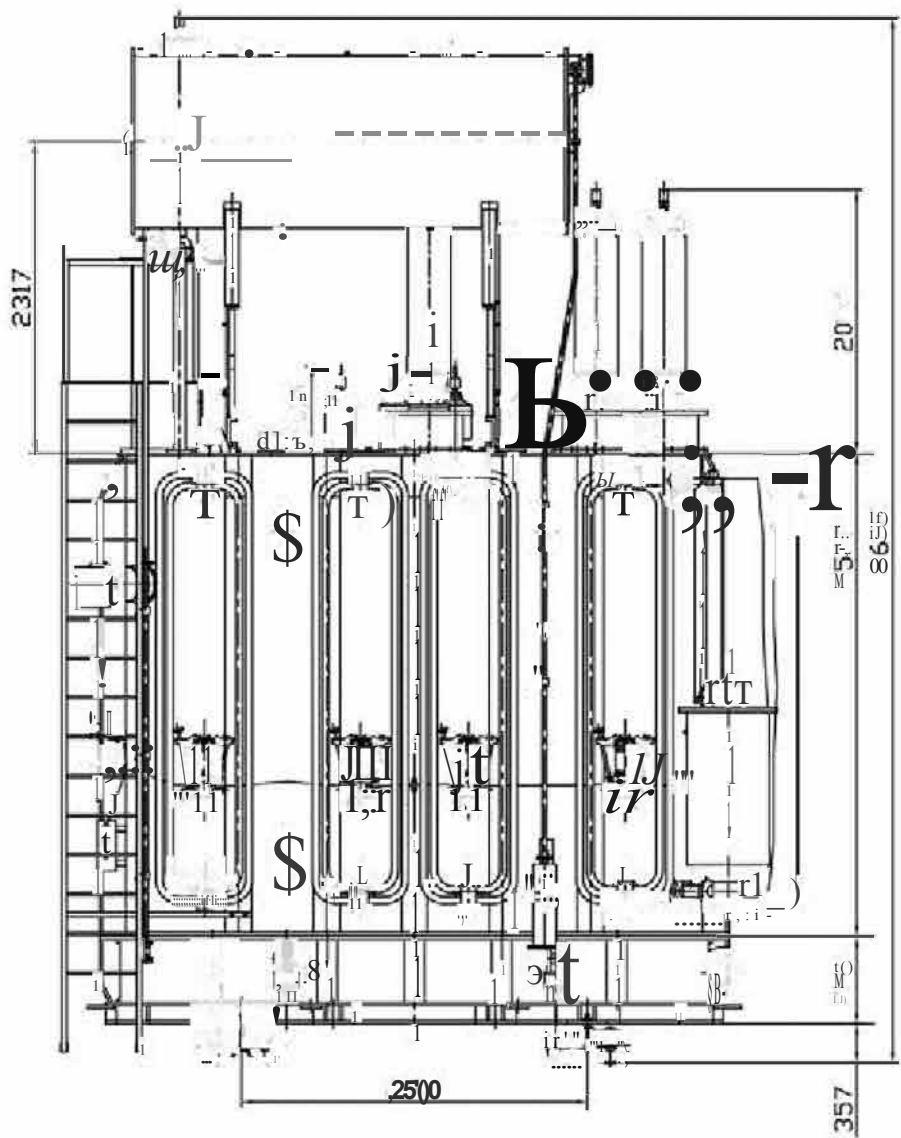

ОДТ-533333/220/110-У1