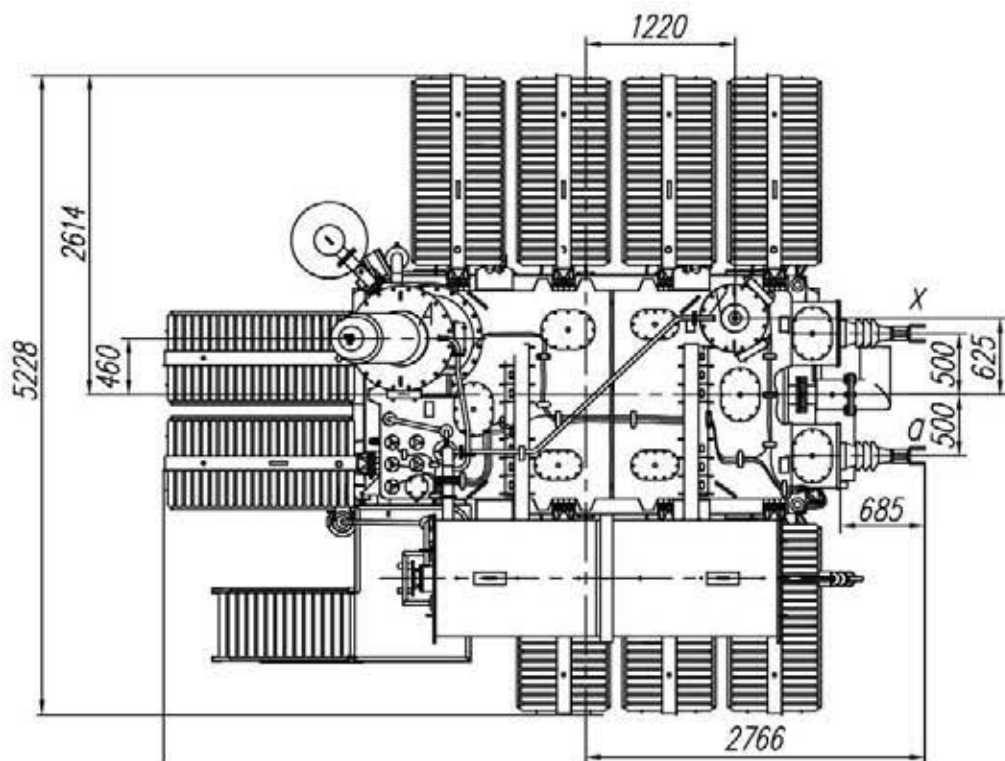

Тип	Номинальная мощность обмоток, кВА			Номинальные напряжения обмоток, кВ			Схема и группа соединения обмоток	Вид охлаждения	Масса, т				Длина (L) x ширина (B) x высота (H), мм установочная транспортная
	ВН	СН	НН	ВН	СН	НН			полная	масла	масла для доливки	транс-портная	
ОДТ-53333/220/110-У1	53333	53333	2 x 26667	248/√3	121/√3	13,8 – 13,8	1/1-1-0-0	Д	109,9	32,45	9,5	89	6510 x 6245 x 8665 4650 x 3100 x 4576
ОМ-20000/220-У1	20000	-	20000	242/√3	-	11,0	1/1-0	М	44,14	14,7	5	34,4	5370 x 4845 x 6944 4012 x 2520 x 3730
ОД-53300/220-Т1	53300	-	53300	230/√3	-	15,75	1/1-0	Д	83,2	18,9	7,5	59,8	6210 x 5228 x 8628 3977 x 2445 x 4508
ОЦ-30700/220-Т1	30700	-	30700	242/√3	-	11	1/1-0	Ц выносная	51,1	11,6	1,74	47,73	5320 x 2180 x 7995 4265 x 2220 x 3911
ОДЦ-33333/220-У1	33333	-	33333	242/√3	-	15,75	1/1-0	ДЦ	52,98	13,3	2,15	46,19	6752 x 3660 x 7550 4550 x 2330 x 3966
ОДЦ-80000/110-У1	80000	-	80000	121/√3	-	13,8	1/1-0	ДЦ	78,4	14,68	2,28	69,0	6000 x 3980 x 6700 4170 x 2546 x 4381

* полная масса и габаритные размеры трансформаторов приведены без учета выносной системы охлаждения

ОДТ-533333/220/110-У1

OM-20000/220-Y1

ОД-53300/220-Т1

ОЦ-30700/220/Г1
(безвыносной системы охлаждения)

ОДЦ-33333/220