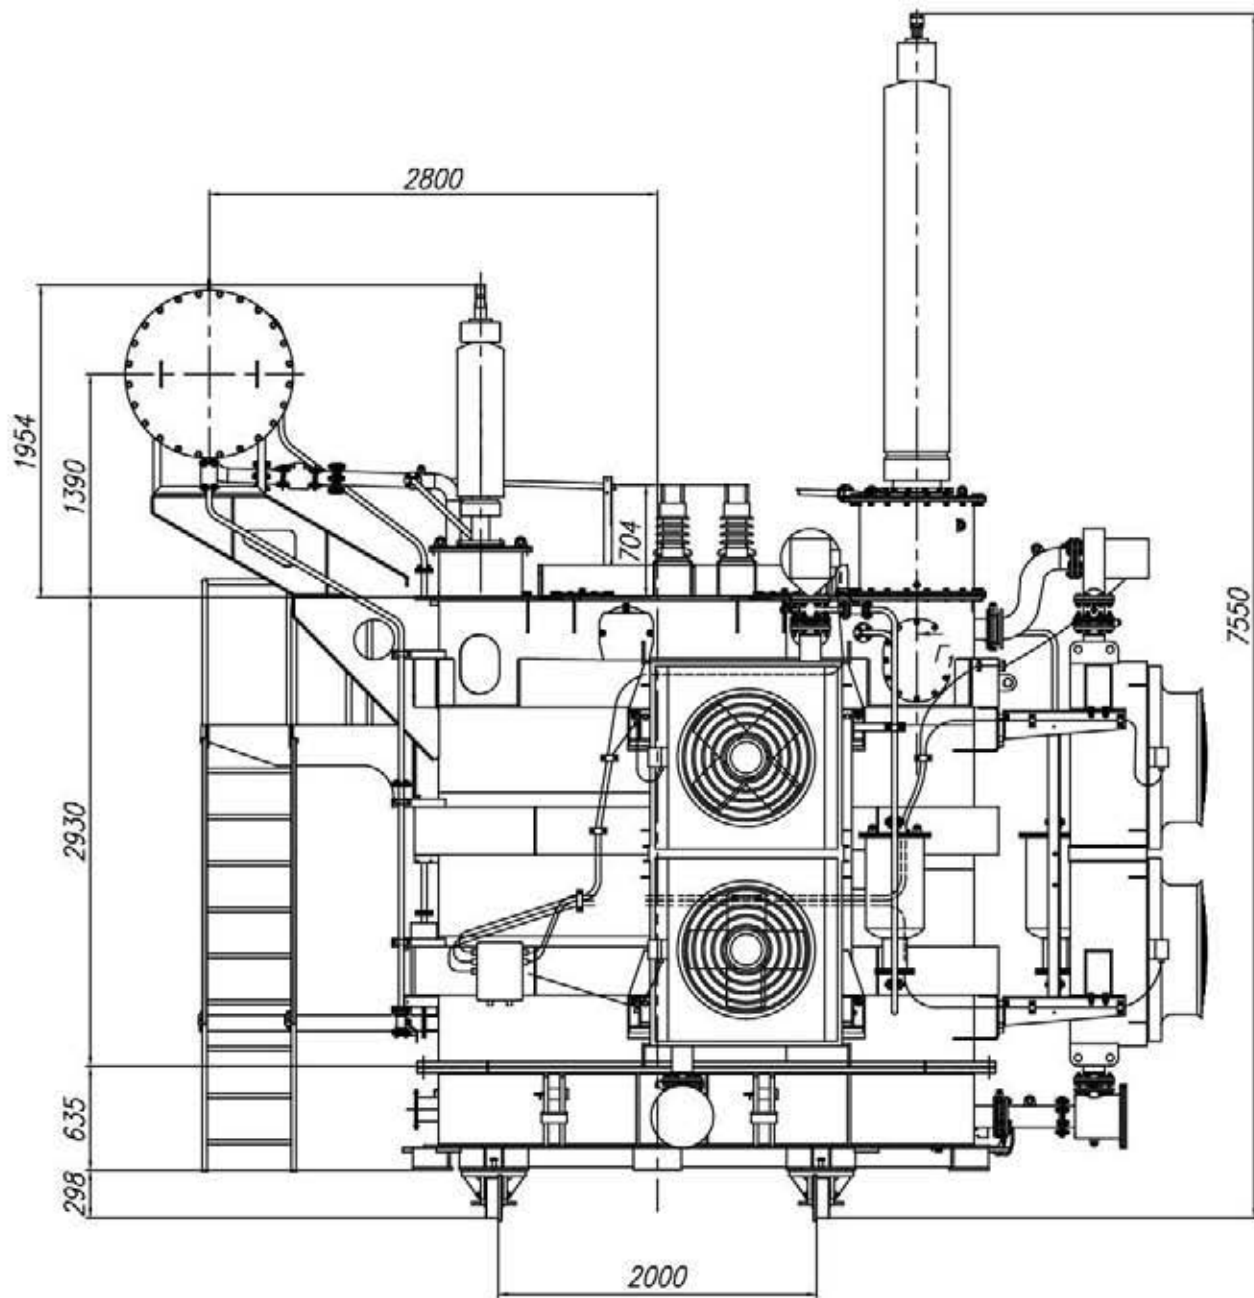

Тип	Номинальная мощность обмоток, кВА			Номинальные напряжения обмоток, кВ			Схема и группа соединения обмоток	Вид охлаждения	Масса, т				Длина (L) x ширина (B) x высота (H), мм установочная транспортная
	ВН	СН	НН	ВН	СН	НН			полная	масла	масла для доливки	транс-портная	
ОДТ-53333/220/110-У1	53333	53333	2 x 26667	248/√3	121/√3	13,8 – 13,8	1/1-1-0-0	Д	109,9	32,45	9,5	89	6510 x 6245 x 8665 4650 x 3100 x 4576
ОМ-20000/220-У1	20000	-	20000	242/√3	-	11,0	1/1-0	М	44,14	14,7	5	34,4	5370 x 4845 x 6944 4012 x 2520 x 3730
ОД-53300/220-Т1	53300	-	53300	230/√3	-	15,75	1/1-0	Д	83,2	18,9	7,5	59,8	6210 x 5228 x 8628 3977 x 2445 x 4508
ОЦ-30700/220-Т1	30700	-	30700	242/√3	-	11	1/1-0	Ц выносная	51,1	11,6	1,74	47,73	5320 x 2180 x 7995 4265 x 2220 x 3911
ОДЦ-33333/220-У1	33333	-	33333	242/√3	-	15,75	1/1-0	ДЦ	52,98	13,3	2,15	46,19	6752 x 3660 x 7550 4550 x 2330 x 3966
ОДЦ-80000/110-У1	80000	-	80000	121/√3	-	13,8	1/1-0	ДЦ	78,4	14,68	2,28	69,0	6000 x 3980 x 6700 4170 x 2546 x 4381

* полная масса и габаритные размеры трансформаторов приведены без учета выносной системы охлаждения

ОДТ-533333/220/110-У1

OM-20000/220-Y1

ОД-53300/220-Т1

ОЦ-30700/220/Г1
(безвыносной системы охлаждения)

ОДЦ-33333/220