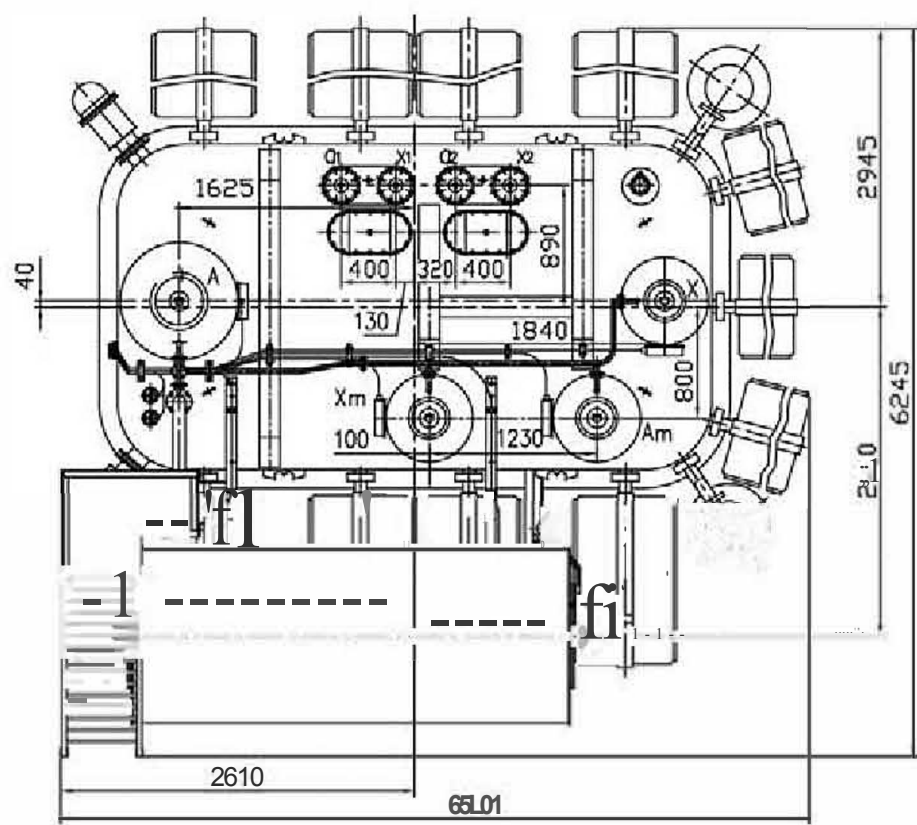

Тип	Номинальная мощность обмоток, кВА			Номинальные напряжения обмоток, кВ			Схема и группа соединения обмоток	Вид охлаждения	Масса, т				Длина (L) x ширина (B) x высота (H), мм установочная транспортная
	ВН	СН	НН	ВН	СН	НН			полная	масла	масла для доливки	транс-портная	
ОДТ-53333/220/110-У1	53333	53333	2 x 26667	248/√3	121/√3	13,8 – 13,8	1/1-1-0-0	Д	109,9	32,45	9,5	89	6510 x 6245 x 8665 4650 x 3100 x 4576
ОМ-20000/220-У1	20000	-	20000	242/√3	-	11,0	1/1-0	М	44,14	14,7	5	34,4	5370 x 4845 x 6944 4012 x 2520 x 3730
ОД-53300/220-Т1	53300	-	53300	230/√3	-	15,75	1/1-0	Д	83,2	18,9	7,5	59,8	6210 x 5228 x 8628 3977 x 2445 x 4508
ОЦ-30700/220-Т1	30700	-	30700	242/√3	-	11	1/1-0	Ц выносная	51,1	11,6	1,74	47,73	5320 x 2180 x 7995 4265 x 2220 x 3911
ОДЦ-33333/220-У1	33333	-	33333	242/√3	-	15,75	1/1-0	ДЦ	52,98	13,3	2,15	46,19	6752 x 3660 x 7550 4550 x 2330 x 3966
ОДЦ-80000/110-У1	80000	-	80000	121/√3	-	13,8	1/1-0	ДЦ	78,4	14,68	2,28	69,0	6000 x 3980 x 6700 4170 x 2546 x 4381

* полная масса и габаритные размеры трансформаторов приведены без учета выносной системы охлаждения

ОДТ-533333/220/110-У1

OM-20000/220-Y1

ОД-53300/220-Т1

ОЦ-30700/220/Г1
(безвыносной системы охлаждения)

ОДЦ-33333/220